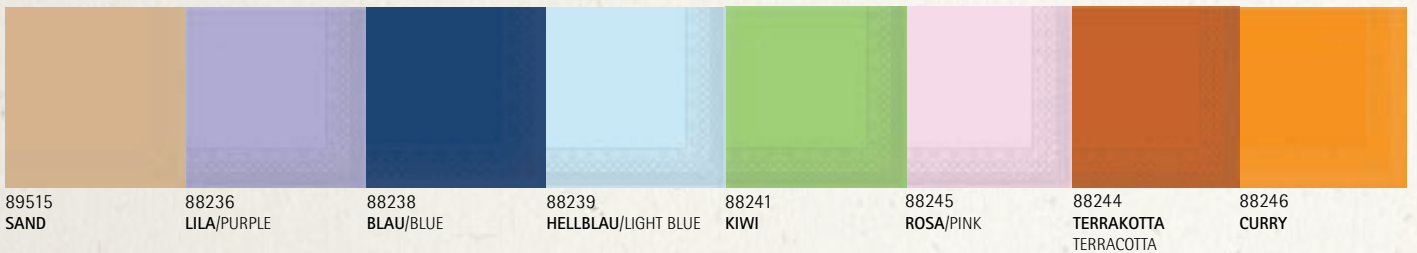

25 x 25 cm, 3-lagig/ply, 1/4-Falz/fold

SALE
-20%

33 x 33 cm, 3-lagig/ply, 1/4 + 1/8-Falz/fold

40 x 40 cm, 3-lagig/ply, 1/4 + 1/8-Falz/fold

Farbtabelle für durchgefärbtes TISSUE/Available colours TISSUE:

schwarz/black	sand 467	braun/brown 476	violett/violet 233	royalblau/royal blue 287	hellblau/light blue 283
cool grey 7	beige grey 7530	aubergine 513	lila/purple 2645	aquablau/aqua blue 640	grün/green 329