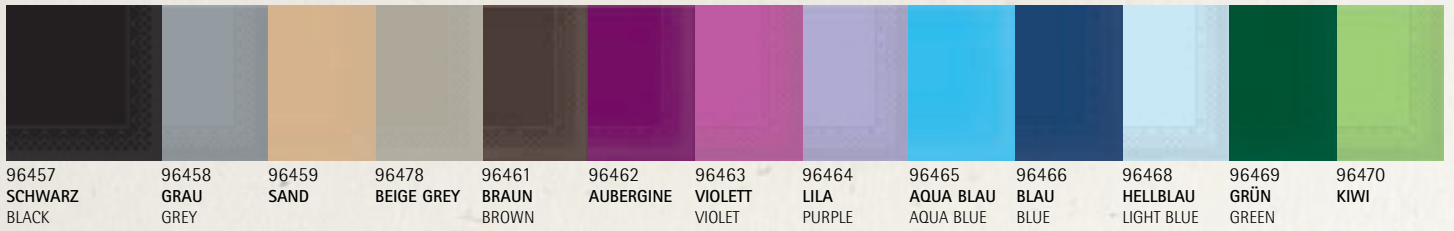

8. SERVIETTEN/NAPKINS

Tissue
BIOdegradable

20 x 20 cm, 3-lagig/ply, 1/4-Falz/fold