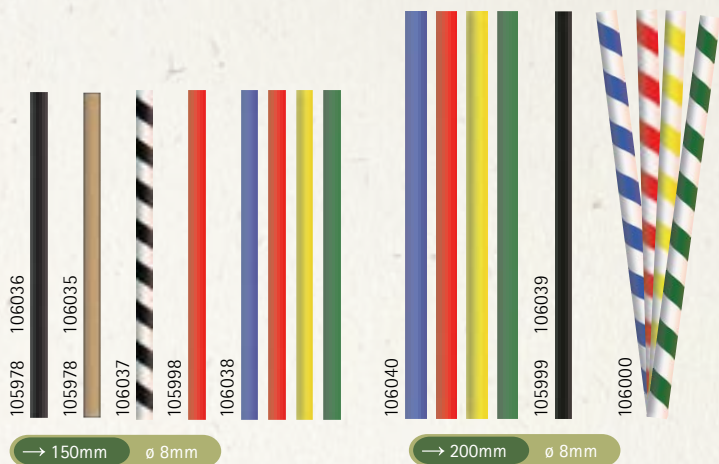

Pappkarton-Verpackung für SOVIE Papiertrinkhalme Cardboard boxes Packaging for SOVIE Paper Straws

Papiertrinkhalme/Paper Straws

106035	ø 8 mm	150 mm	naturbraun/nature brown
106036	ø 8 mm	150 mm	schwarz/black
106037	ø 8 mm	150 mm	gestreift weiß-schwarz/white-black stripes
106038	ø 8 mm	150 mm	gelb, rot, grün, blau sortiert yellow, red, green, blue colours MIX
106039	ø 8 mm	200 mm	schwarz/black
106040	ø 8 mm	200 mm	gelb, rot, grün, blau sortiert yellow, red, green, blue colours MIX
106041	ø 8 mm	200 mm	gestreift pastell gelb, rosa, blau, sortiert pastel yellow, pink, blue, stripes MIX
106042	ø 8 mm	200 mm	pastell Punkte-Streifen-Punkte farbig sortiert pastel dots-stripes-dots MIX
106044	ø 8 mm	200 mm	pastell gelb, rot, blau, sortiert pastel yellow, red, blue MIX
106045	ø 8 mm	200 mm	ECO Punkte-farbig-Streifen sortiert ECO dot-solid-stripe-kraft MIX
106046	ø 8 mm	230 mm	ECO Streifen-farbig-Streifen sortiert ECO stripes-coloured-stripes MIX
106047	ø 8 mm	230 mm	gelb, rot, grün, blau sortiert yellow, red, green, blue colours MIX
106048	ø 8 mm	230 mm	pastell gelb, rosa, blau sortiert pastel yellow, pink, blue colours MIX