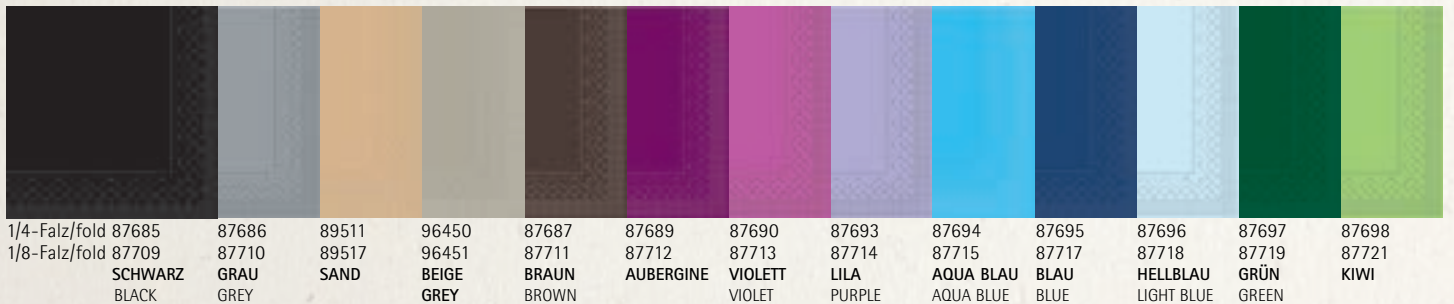

25 x 25 cm, 3-lagig/ply, 1/4-Falz/fold

SALE
-20%

33 x 33 cm, 3-lagig/ply, 1/4 + 1/8-Falz/fold

40 x 40 cm, 3-lagig/ply, 1/4 + 1/8-Falz/fold

Farbtabelle für durchgefärbtes TISSUE/Available colours TISSUE:

schwarz/black	sand 467	braun/brown 476	violett/violet 233	royalblau/royal blue 287	hellblau/light blue 283
cool grey 7	beige grey 7530	aubergine 513	lila/purple 2645	aquablau/aqua blue 640	grün/green 329