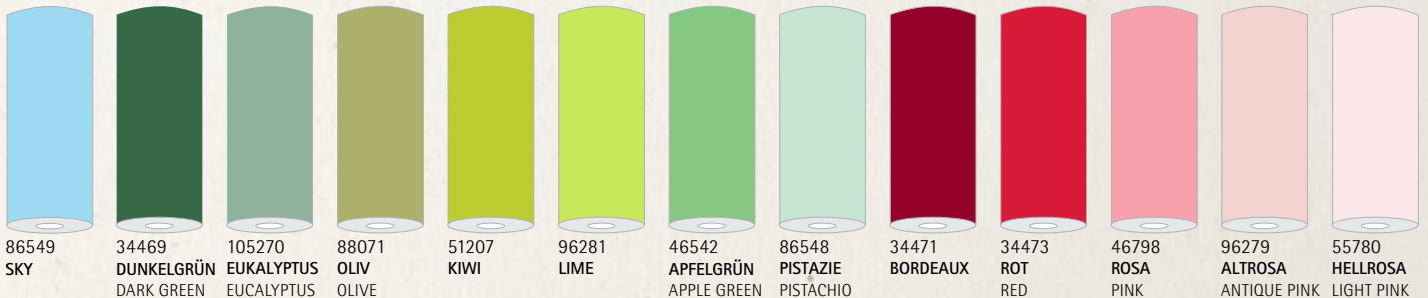

6.2 TISCHLÄUFER/TABLE RUNNERS *Linclass*® PREMIUM

40 cm x 24 m

VOLLFLÄCHIG BEDRUCKT/SOLID AREA PRINTED