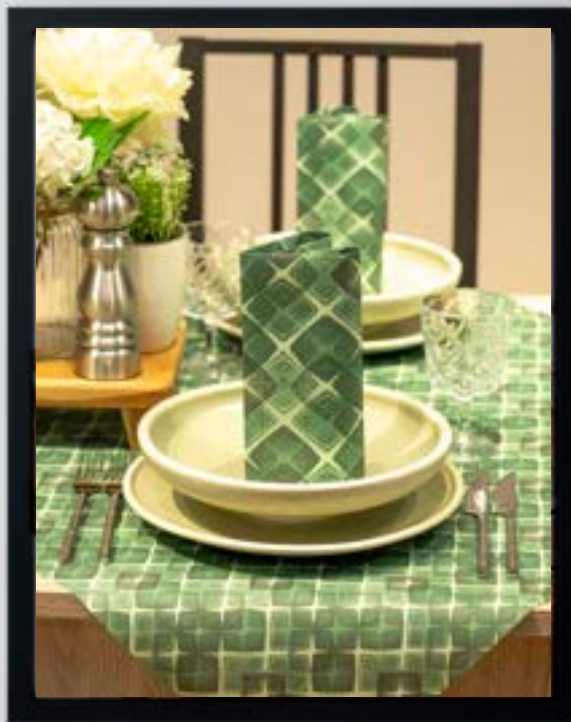

MOOD
by MANK