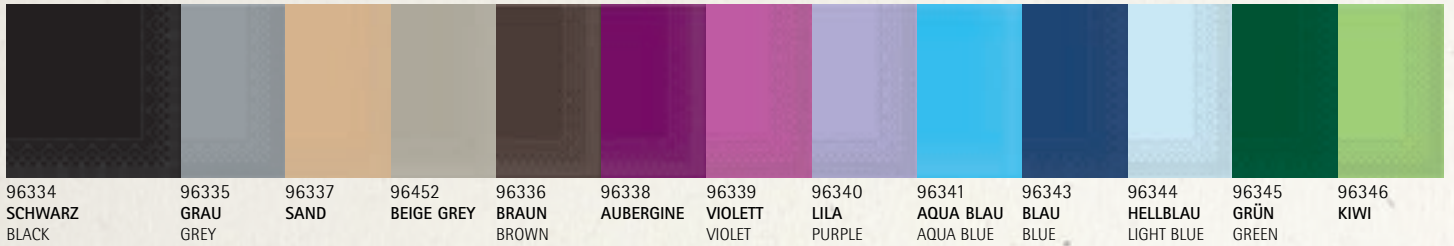

25 x 25 cm, 3-lagig/ply, 1/4-Falz/fold

SALE
-20%

33 x 33 cm, 3-lagig/ply, 1/4 + 1/8-Falz/fold

40 x 40 cm, 3-lagig/ply, 1/4 + 1/8-Falz/fold

Farbtabelle für durchgefärbtes TISSUE/Available colours TISSUE:

schwarz/black	sand 467	braun/brown 476	violett/violet 233	royalblau/royal blue 287	hellblau/light blue 283
cool grey 7	beige grey 7530	aubergine 513	lila/purple 2645	aquablau/aqua blue 640	grün/green 329