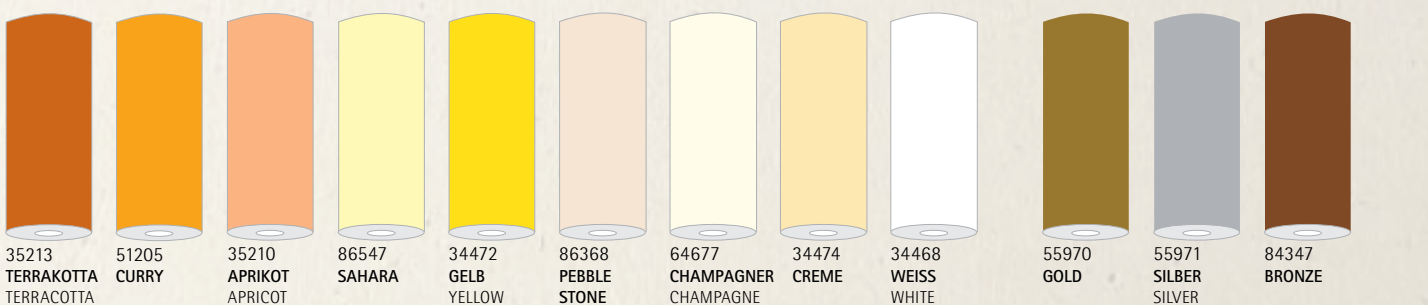

6.2 TISCHLÄUFER/TABLE RUNNERS *Linclass*® PREMIUM

40 cm x 24 m

VOLLFLÄCHIG BEDRUCKT/SOLID AREA PRINTED