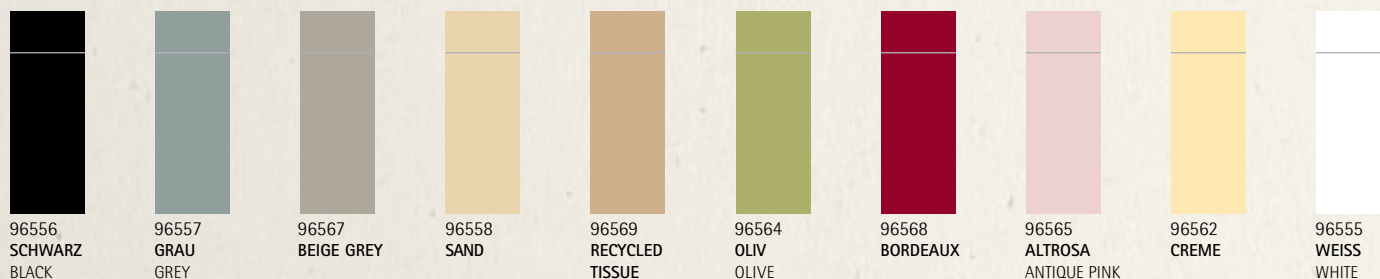

9.4 POCKET-FOLD-NAPKINS „PUB“

40 x 33 cm, 1/8-Falz/fold

Softpoint
BIOdegradable