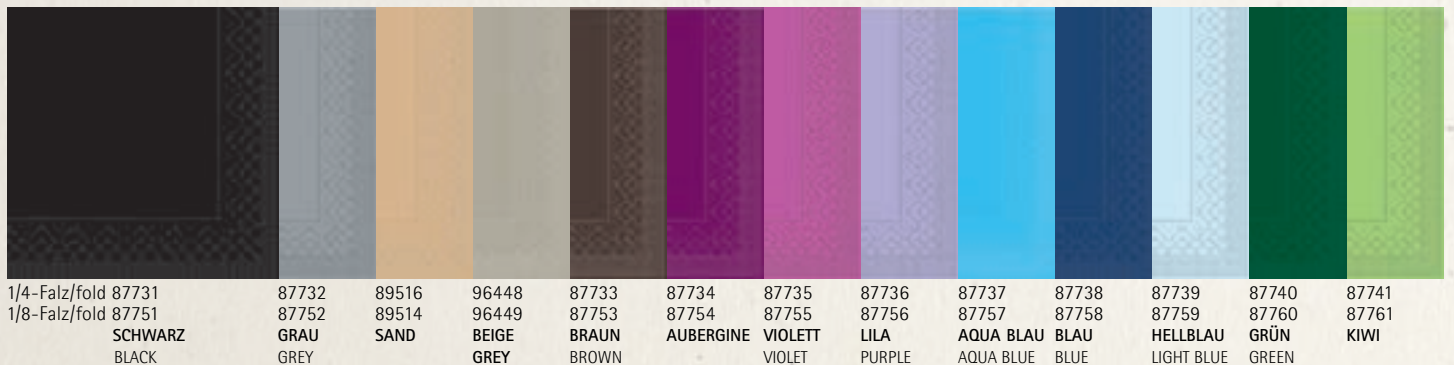

25 x 25 cm, 3-lagig/ply, 1/4-Falz/fold

SALE
-20%

33 x 33 cm, 3-lagig/ply, 1/4 + 1/8-Falz/fold

40 x 40 cm, 3-lagig/ply, 1/4 + 1/8-Falz/fold

Farbtabelle für durchgefärbtes TISSUE/Available colours TISSUE:

schwarz/black	sand 467	braun/brown 476	violett/violet 233	royalblau/royal blue 287	hellblau/light blue 283
cool grey 7	beige grey 7530	aubergine 513	lila/purple 2645	aquablau/aqua blue 640	grün/green 329