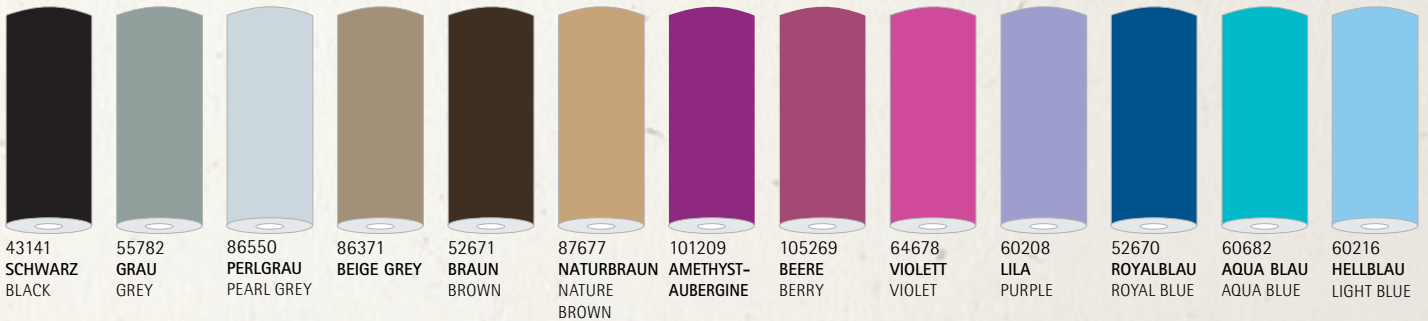

6.2 TISCHLÄUFER/TABLE RUNNERS *Linclass*® PREMIUM

40 cm x 24 m

VOLLFLÄCHIG BEDRUCKT/SOLID AREA PRINTED