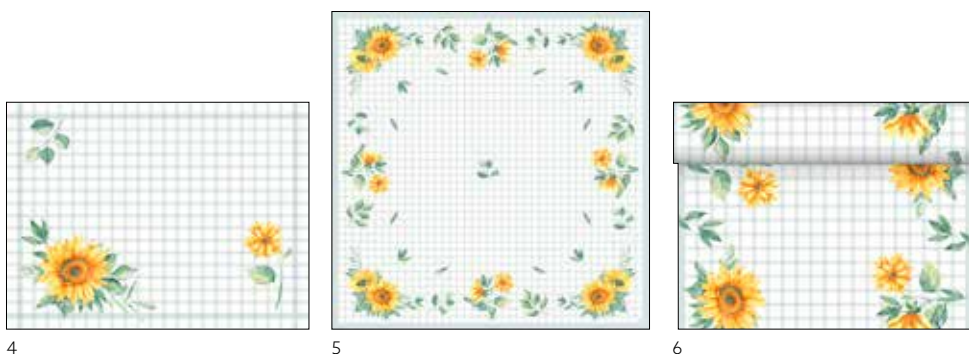

SUNFLOWER DAY