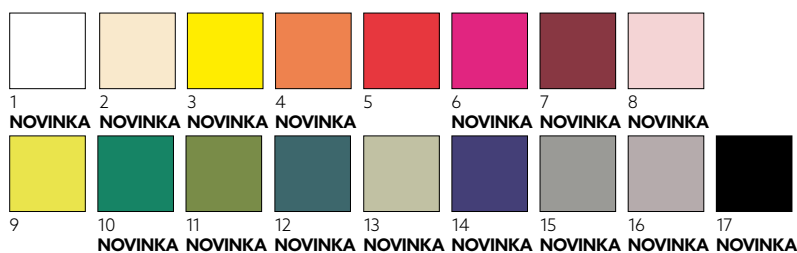

TETE A TETE BIO DUNICEL®, 0,40 X 24 M

Novinka

Č.	ZBOŽÍ	POPIS	BALENÍ			
1	210356	bílá	4 x 1	•	•	
2	210346	vanilková	4 x 1	•	•	
3	210357	žlutá	4 x 1	•	•	
4	210355	zářivě oranžová	4 x 1	•	•	
5	204857	červená	4 x 1	•	•	
6	210349	fuchsiová	4 x 1	•	•	
7	210345	bordó	4 x 1	•	•	
8	210353	jemně růžová	4 x 1	•	•	

Č.	ZBOŽÍ	POPIS	BALENÍ			
9	204858	kiwi	4 x 1	•	•	
10	210352	listová zelená	4 x 1	•	•	
11	210354	ocean teal	4 x 1	•	•	
12	210347	tmavě modrá	4 x 1	•	•	
13	210359	Pistáciově zelená	4 x 1	•	•	
14	210348	tmavě zelená	4 x 1	•	•	
15	210350	tmavě šedá	4 x 1	•	•	
16	210351	šedo-běžová	4 x 1	•	•	
17	210344	černá	4 x 1	•	•