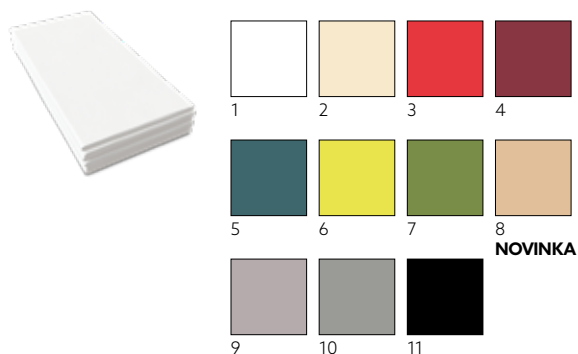

BIO DUNISOFT®, SLOŽENÝ NA 1/8 BF, 40 X 40 CM

Č.	ZBOŽÍ	POPIS	BALENÍ			
1	202929	bílá	6 x 60	•	•	•
2	202930	vanilková	6 x 60	•	•	•
3	202931	červená	6 x 60	•	•	•
4	202932	bordó	6 x 60	•	•	•
5	202933	ocean teal	6 x 60	•	•	•
6	202934	kiwi	6 x 60	•	•	•
7	202935	listová zelená	6 x 60	•	•	•
8	210419	přírodní hnědá	6 x 60	•	•	•
9	202937	šedo-běžová	6 x 60	•	•	•
10	202938	tmavě šedá	6 x 60	•	•	•
11	202939	černá	6 x 60	•	•	•

DUNISOFT®, SLOŽENÝ NA 1/8 BF, 48 X 48 CM

Č.	ZBOŽÍ	POPIS	BALENÍ			
1	182685	Ubrosek Towel Dark Grey	6 x 60	•	•	•
2	185075	Ubrosek Towel Red	6 x 60	•	•	•
3	185076	Ubrosek Towel Dark Green	6 x 60	•	•	•

DUNISOFT®, 20 X 40 CM

Č.	ZBOŽÍ	POPIS	BALENÍ			
1	202550	Elise Stripes	12 x 120	•	•	•