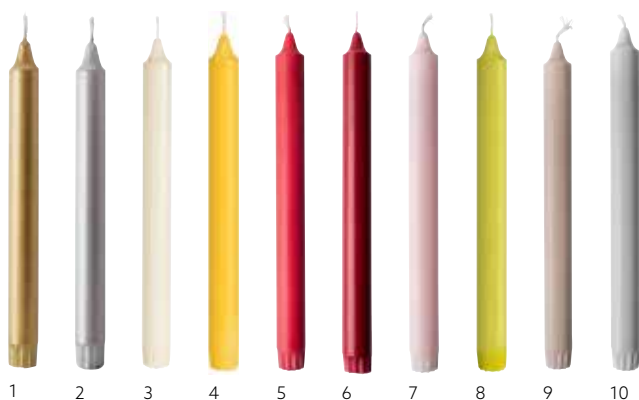

Barva pro
každou náladu

SVÍČKA CROWN, STEARINOVÁ, 250 X Ø 22 MM

- 100% obnovitelný materiál
- Snadné upevnění do svíčků
- Vysoká kvalita, doba svitu 9 hodin, osvědčení RAL

Č.	ZBOŽÍ	POPIS	BALENÍ	
1	192540	zlatá	12 x 4	•
2	192541	stříbrná	12 x 4	•
3	195782	vanilková	12 x 4	• •
4	195784	žlutá	12 x 4	• •
5	185724	červená	12 x 4	• •
6	186057	bordó	12 x 4	• •
7	186054	jemně růžová	12 x 4	• •
8	195783	kiwi	12 x 4	• •
9	185722	šedo-běžová	12 x 4	• •
10	185723	šedá	12 x 4	• •

> LED, SVÍČKY
A DOPLŇKY