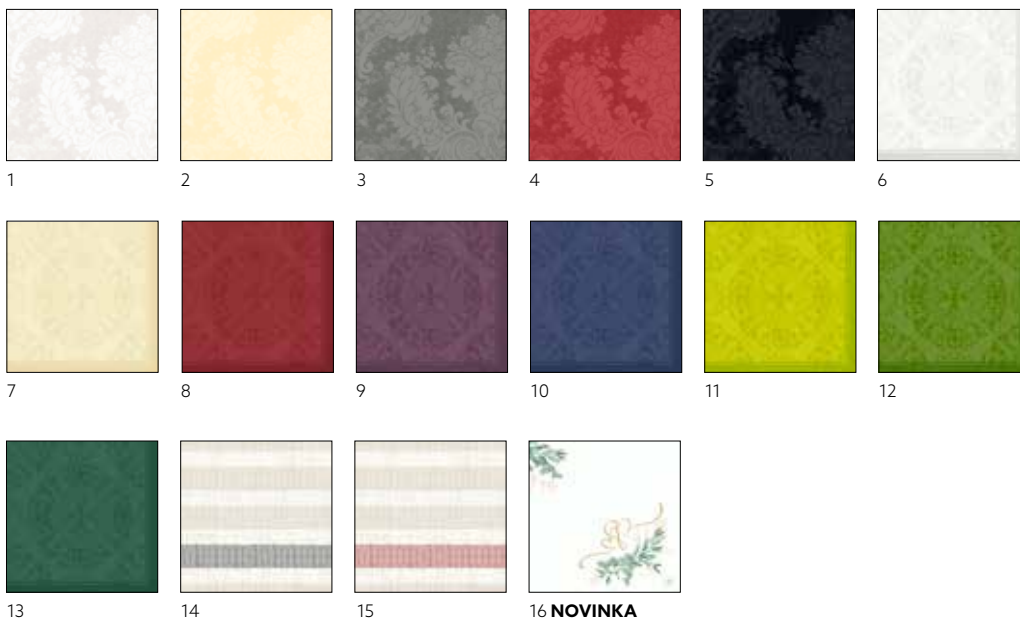

DUNILIN®, 40 X 40 CM