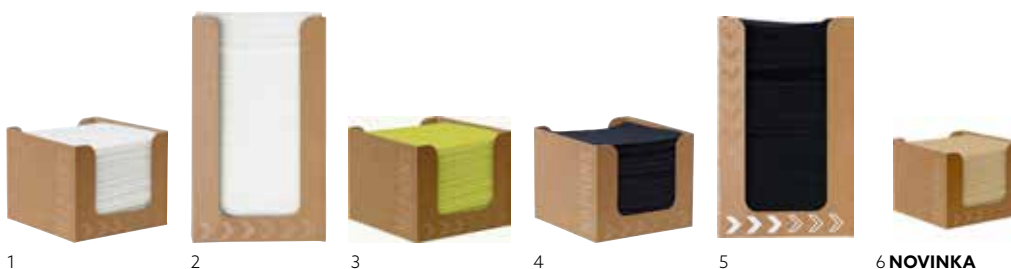

ZÁSOBNÍK BIO DUNISOFT®, 20 X 20 CM

Č.	ZBOŽÍ	POPIS	BALENÍ			
1	202942	Hnědý, Bio Dunisoft® bílý ubrousek	24 x 50	•	•	
2	202943	Hnědý, Bio Dunisoft® bílý ubrousek	12 x 100	•	•	
3	202944	Brown, Bio Dunisoft® na ubrousky, Kiwi	24 x 50	•	•	

Č.	ZBOŽÍ	POPIS	BALENÍ			
4	202945	Hnědá, Bio Dunisoft® černý ubrousek	24 x 50	•	•	
5	202946	Hnědá, Bio Dunisoft® černý ubrousek	12 x 100	•	•	
6	210425	hnědá, Bio Dunisoft®, ubrousek, přírodní hnědá	24 x 50	•	•