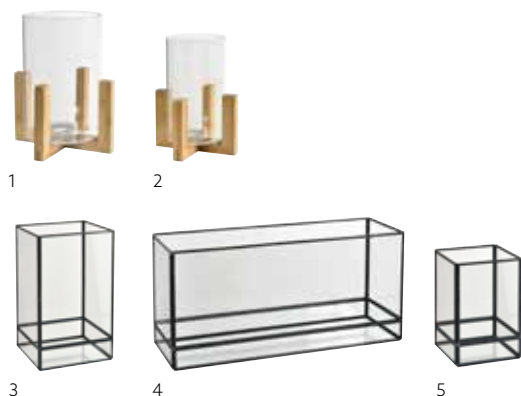

SVÍČEN 2 V 1, 75 X Ø 70 MM

1

- Univerzální oboustranný vzor
- Pro změnu stylu stačí jen obrátit
- Pro módní trend malých stolů

Č.	ZBOŽÍ	POPIS	BALENÍ		
1	168249	průhledná, sklo	2 x 6		

> LED, SVÍČKY
A DOPLŇKY

SVÍCEN ESME A CAPELLA

- Klasické a elegantní
- Vhodné do všech prostor a k řadě příležitostí
- Chrání před větrem ve venkovním prostředí

Č.	ZBOŽÍ	POPIS	BALENÍ		
1	206444	Esme, sklo, 150 x 150 x 220 mm	4 x 1		
2	206445	Esme, sklo, 120 x 120 x 170 mm	6 x 1		
3	206441	Capella, sklo, 150 x 150 x 250 mm	2 x 1		
4	206442	Capella, sklo, 350 x 120 x 170 mm	2 x 1		
5	206443	Capella, sklo, 100 x 100 x 150 mm	4 x 1		