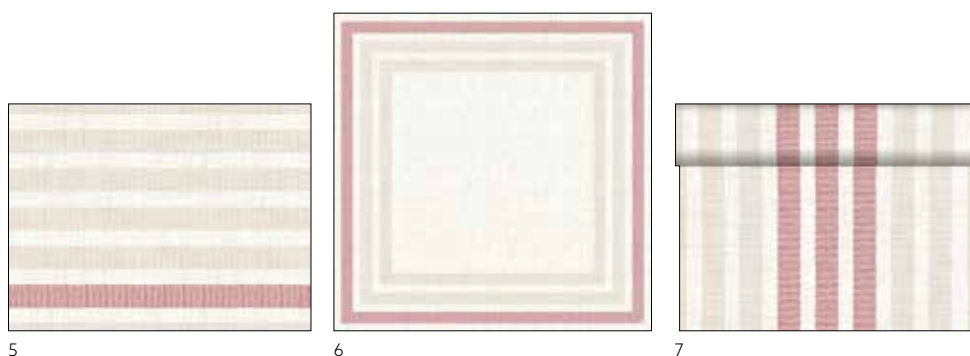

RIGATO BORDEAUX

Č.	ZBOŽÍ	POPIS	BALENÍ				Č.	ZBOŽÍ	POPIS	BALENÍ			
1	206336	Ubrosek Tissue, 3-vrstvý, 33 x 33 cm	4 x 250	•	•		5	206353	Obědový talíř Bio Dunicel®, 30 x 40 cm	5 x 100	•	•	•
2	206301	Ubrosek Tissue, 3-vrstvý, 40 x 40 cm	4 x 250	•	•		6	206311	Napron Dunicel®, 84 x 84 cm	5 x 20	•	•	•
3	206304	Ubrosek Dunilin®, 40 x 40 cm	12 x 45	•	•		206314	Napron Dunicel®, 84 x 84 cm	1 x 100	•	•	•	
4	206308	Ubrosek Classic, 40 x 40 cm	6 x 50	•	•		7	206323	Tete a tete Dunicel®, 0,4 x 24 m	4 x 1	•	•	•