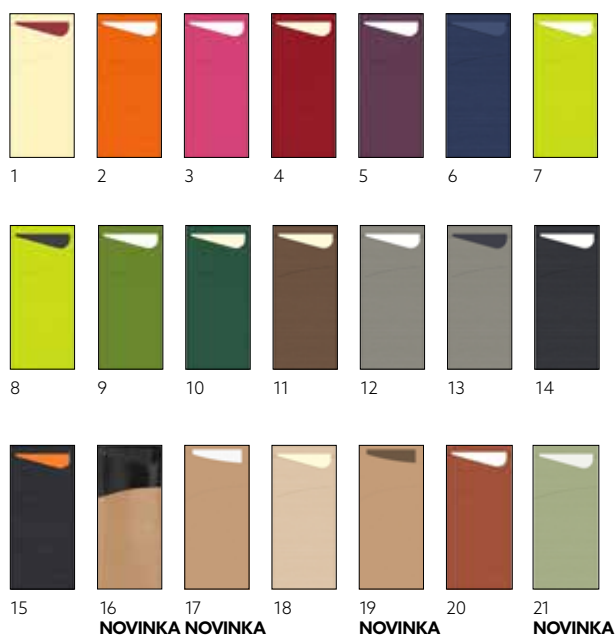

DUNI SACCHETTO® TISSUE, 8,5 X 19 CM

Č.	ZBOŽÍ	POPIS	BALENÍ			
1	450056	vanilková, bordó ubrousek	5 x 100	•		
2	197950	Sun Orange, bílý ubrousek	5 x 100	•		
3	166040	fuchsiová, bílý ubrousek	5 x 100	•		
4	450057	bordó, vanilkový ubrousek	5 x 100	•		
5	165593	švestková, bílý ubrousek	5 x 100	•		
6	450055	tmavě modrá, tmavě modrý ubrousek	5 x 100	•		
7	450052	kiwi, bílý ubrousek	5 x 100	•		
8	161086	kiwi, černý ubrousek	5 x 100	•		
9	186954	listová zelená, bílý ubrousek	5 x 100	•		
10	450054	tmavě zelená, vanilkový ubrousek	5 x 100	•		
11	151849	Café, vanilkový ubrousek	5 x 100	•		
12	156950	šedá, bílý ubrousek	5 x 100	•		
13	161087	tmavě šedá, černý ubrousek	5 x 100	•		
14	151853	černá, bílý ubrousek	5 x 100	•		
15	178643	Černá, Sun Orange Ubrousek	5 x 100	•		
16	211050	Eco Brown/černá, černý ubrousek	5 x 100	•		
17	211049	Eco Brown, bílý ubrousek	5 x 100	•		
18	450050	přírodní, vanilkový ubrousek	5 x 100	•		
19	211051	Eco Brown, kaštanový ubrousek	5 x 100	•		
20	197952	Earth Terra, bílý ubrousek	5 x 100	•		
21	209652	pistáciově zelená, bílý ubrousek	5 x 100	•