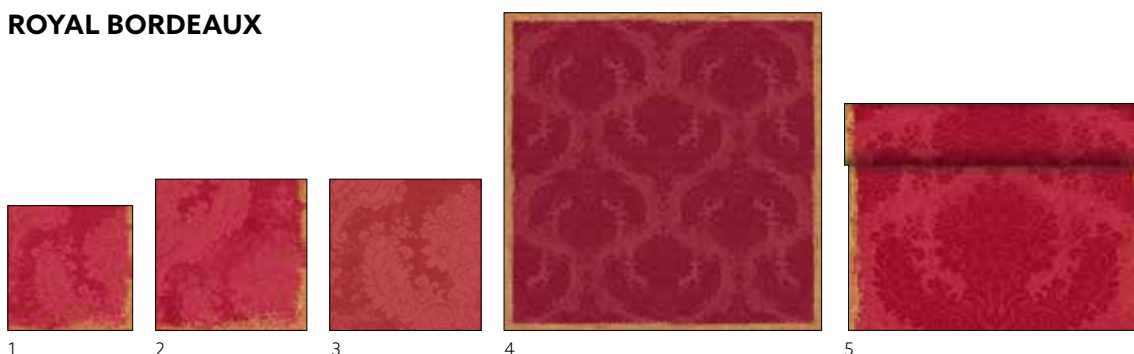

ROYAL BORDEAUX

Č.	ZBOŽÍ	POPIS	BALENÍ	
1	174209	Ubrousek Tissue, 3-vrstvý, 33 x 33 cm	4 x 250	•
2	174230	Ubrousek Classic, 40 x 40 cm	6 x 50	•
3	186606	Ubrousek Dunilin®, 40 x 40 cm	12 x 45	• •

Č.	ZBOŽÍ	POPIS	BALENÍ	
4	174369	Napron Dunisilk®, 84 x 84 cm	5 x 20	•
	174295	Napron Dunicel®, 84 x 84 cm	5 x 20	•
5	183402	Tete a tete Dunicel®, 0,4 x 24 m	4 x 1	•