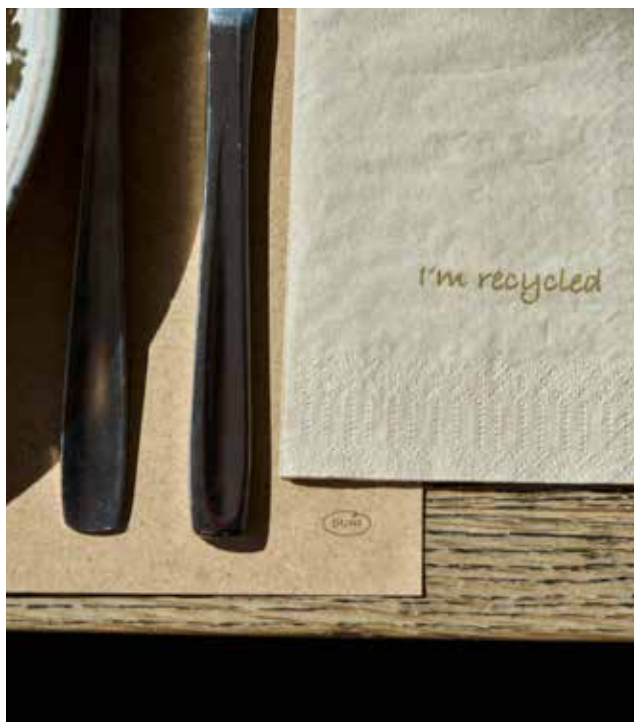

LOVE GREEN NATURAL

Č.	ZBOŽÍ	POPIS	BALENÍ			
1	210383	Ubrousek Bio Dunisoft®, 20 x 20 cm	16 x 180	•	•	
2	210386	Ubrousek Tissue, 3-vrstvý, 33 x 33 cm	10 x 50	•	•	•
3	210384	Ubrousek Tissue, 3-vrstvý, složený na 1/8 HF, 40 x 40 cm	4 x 250	•	•	•

Novinka

ODPOVÍDAJÍCÍ BARVY

RECYKLOVANÝ

Č.	ZBOŽÍ	POPIS	BALENÍ			
1	206473	Ubrusky Tissue 2-vrstvé, 33 x 33 cm	4 x 300			
2	208812	Ubrousek Tissue, 2-vrstvý, složený na 1/8 HF, 33 x 33 cm	4 x 300			

Novinka

ODPOVÍDAJÍCÍ BARVY