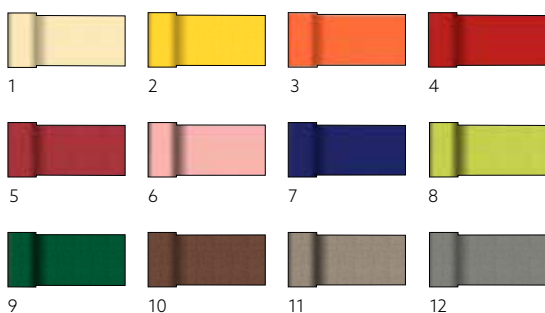

ŠERPA DUNICEL®, 0,15 X 20 M

Č.	ZBOŽÍ	POPIS	BALENÍ	
1	178422	Linnea Cream	6 x 1	•
2	178421	Linnea Yellow	6 x 1	•
3	199272	Linnea Sun Orange	6 x 1	•
4	178418	Linnea Red	6 x 1	•
5	178417	Linnea Bordeaux	6 x 1	•
6	178428	Linnea Mellow Rose	6 x 1	•
7	178419	Linnea Dark Blue	6 x 1	•
8	178416	Linnea Kiwi	6 x 1	•
9	178420	Linnea Dark Green	6 x 1	•
10	178427	Linnea Chestnut	6 x 1	•
11	178429	Linnea Greige	6 x 1	•
12	178426	Linnea Granite Grey	6 x 1	•