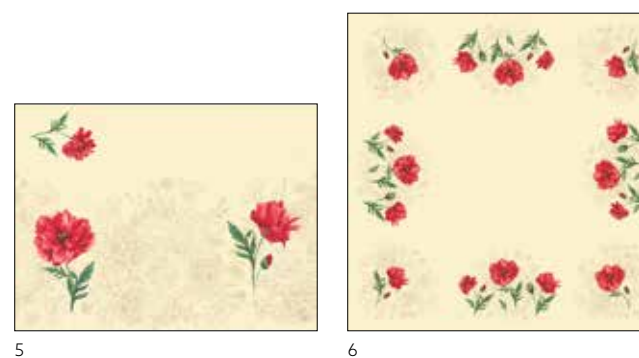

MONIQUE

ODPOVÍDAJÍCÍ
BARVY

VANILKOVÁ ČERVENÁ LISTOVĚ
ZELENÁ

Č.	ZBOŽÍ	POPIS	BALENÍ			
1	202529	Ubrousek Tissue, 3-vrstvý, 33 x 33 cm	4 x 250	•	•	•
2	202532	Ubrousek Tissue, 3-vrstvý, 40 x 40 cm	4 x 250	•	•	•
3	202530	Ubrousek Classic, 40 x 40 cm	6 x 50	•	•	•
4	202534	Ubrousek Dunisoft®, 40 x 40 cm	12 x 60	•	•	•

Č.	ZBOŽÍ	POPIS	BALENÍ			
5	202571	Prostírání Dunicel®, 30 x 40 cm	5 x 100	•	•	•
6	202533	Napron Dunicel®, 84 x 84 cm	5 x 20	•	•	•
	202570	Napron Dunisilk®, 84 x 84 cm	5 x 20	•	•	•
7	202535	Tete a tete Dunicel®, 0,4 x 24 m	4 x 1	•	•	•