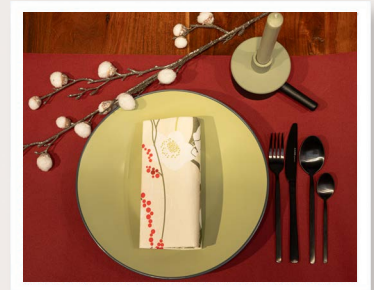

TISCHDECKE/TABLE CLOTH
80 x 80 cm

107461

rot/red

bordeaux

dunkelgrün/dark green

Herrlich diese Vielfalt!

Wonderful, this variety!

Alles passt zusammen