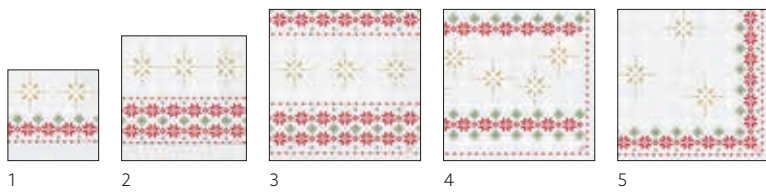

TRADICE

ODPOVÍDAJÍCÍ BARVY

VANILKOVÁ BORDÓ TMAVĚ ZELENÁ

Č.	ZBOŽÍ	POPIS	BALENÍ			
1	200801	Ubrousek Tissue, 3-vrstvý, 24 x 24 cm	20 x 50	•	•	•
2	200802	Ubrousek Tissue, 3-vrstvý, 33 x 33 cm	10 x 50	•	•	•
	200803	Ubrousek Tissue, 3-vrstvý, 33 x 33 cm	4 x 250	•	•	•
3	200805	Ubrousek Tissue, 3-vrstvý, 40 x 40 cm	4 x 250	•	•	•
4	200807	Ubrousek Classic, 40 x 40 cm	6 x 50	•	•	•
5	200809	Ubrousek Dunisoft®, 40 x 40 cm	6 x 60	•	•	•

Č.	ZBOŽÍ	POPIS	BALENÍ			
6	200804	Prostírání Dunicel®, 30 x 40 cm	5 x 100	•	•	•
7	200806	Papírové prostírání, 30 x 40 cm	4 x 250	•	•	•
8	200808	Napron Dunicel®, 84 x 84 cm	5 x 20	•	•	•
	200810	Napron Dunicel®, 84 x 84 cm	1 x 100	•	•	•
9	200811	Tete a tete Dunicel®, 0,4 x 24 m	4 x 1	•	•	•