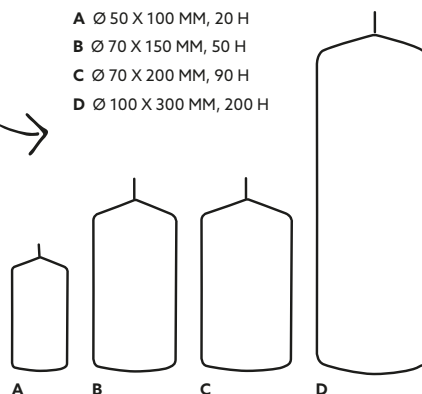

SVÍČKA PILLAR, Ø 100 X 300 MM, 200 H

1

- Dlouhá doba hoření
- Hoří bez kouře a sazí

Č.	ZBOŽÍ	POPIS	BALENÍ	
1	196782	bílá	4 x 1	•

Až 200 příjemných hodin

- A Ø 50 X 100 MM, 20 H
- B Ø 70 X 150 MM, 50 H
- C Ø 70 X 200 MM, 90 H
- D Ø 100 X 300 MM, 200 H