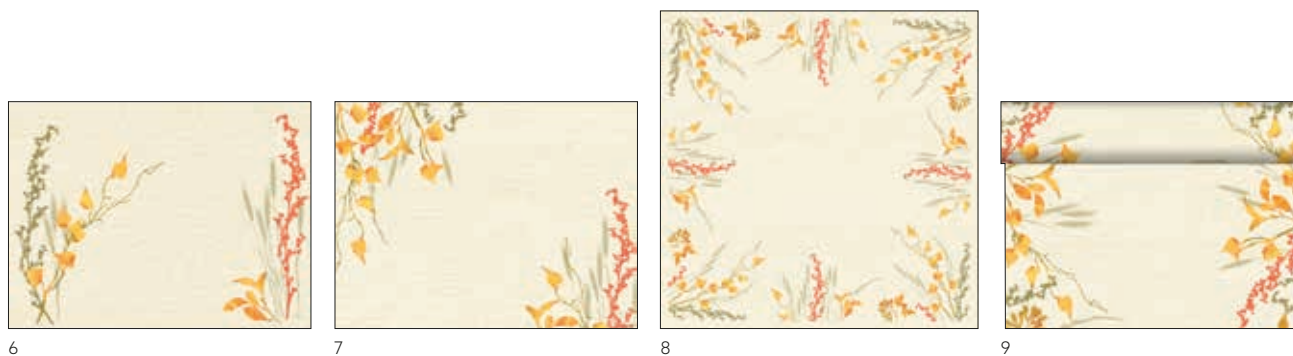

ODPOVÍDAJÍCÍ BARVY

Č.	ZBOŽÍ	POPIS	BALENÍ			
1	200737	Ubrousek Tissue, 3-vrstvý, 24 x 24 cm	20 x 50	•	•	•
2	200730	Ubrousek Tissue, 3-vrstvý, 33 x 33 cm	10 x 50	•	•	•
	200732	Ubrousek Tissue, 3-vrstvý, 33 x 33 cm	4 x 250	•	•	•
3	200740	Ubrousek Tissue, 3-vrstvý, 40 x 40 cm	4 x 250	•	•	•
4	200742	Ubrousek Classic, 40 x 40 cm	6 x 50	•	•	•
5	200747	Ubrousek Dunisoft®, 40 x 40 cm	6 x 60	•	•	•

Č.	ZBOŽÍ	POPIS	BALENÍ			
6	200745	Prostírání Dunicel®, 30 x 40 cm	5 x 100	•	•	•
7	200746	Papírové prostírání, 30 x 40 cm	4 x 250	•	•	•
8	200744	Dunisilk® Slipcover, 84 x 84 cm	5 x 20	•	•	•
	200735	Napron Dunicel®, 84 x 84 cm	5 x 20	•	•	•
	200743	Napron Dunicel®, 84 x 84 cm	1 x 100	•	•	•
9	200733	Tete a tete Dunicel®, 0,4 x 24 m	4 x 1	•	•	•