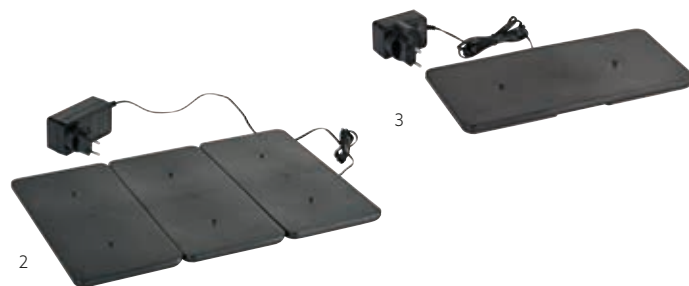

LED NABÍJECÍ STANICE PRO ZELDU A NOUR

- Pomocí nabíjecí stanice LED můžete nabíjet až 48 LED žárovek
- Snadné přenášení až 48 LED žárovek najednou
- Úspora nákladů a času – spotřeba energie při nabíjení 4 sad je pouze 0,04 kW/h

Č.	ZBOŽÍ	POPIS	BALENÍ	
1	206430	Nabíjecí stanice na LED svíčky, pro 24 lampiček, 450 x 650 x 900 mm	1 x 1	
2	206609	Nabíjecí stanice na LED svíčky, pro 6 lampiček, 260 x 390 mm	2 x 1	
3	206429	Nabíjecí stanice na LED svíčky, pro 2 lampičky, 130 x 260 mm	3 x 1