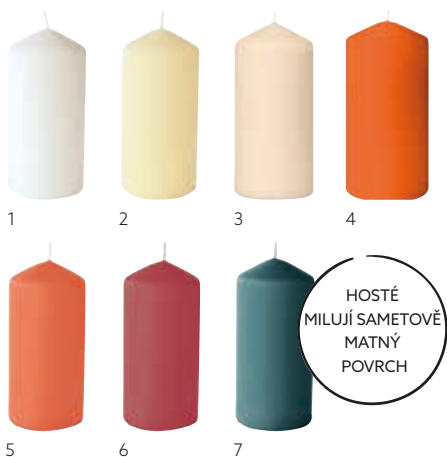

SVÍČKY PILLAR, STEARINOVÉ

1 2

- 100% obnovitelný materiál
- Dlouhá doba hoření
- Vysoká kvalita, osvědčení Swan a RAL

Č.	ZBOŽÍ	POPIS	BALENÍ		
1	167757	bílá, Ø 50 x 100 mm, 17 h	12 x 1	•	•
2	167759	bílá, Ø 70 x 200 mm, 60 h	12 x 1	•	•

SVÍČKY PILLAR MATT, Ø 70 X 150 MM

- Doba hoření 50 hodin
- Hosté milují sametově matný povrch
- Prvotřídní kvalita

Č.	ZBOŽÍ	POPIS	BALENÍ	
1	165652	bílá	2 x 6	•
2	165653	vanilková	2 x 6	•
3	186429	písková	2 x 6	•
4	198877	zářivě oranžová	2 x 6	•
5	165654	mandarinková	2 x 6	•
6	165656	bordó	2 x 6	•
7	186428	ocean teal	2 x 6	•